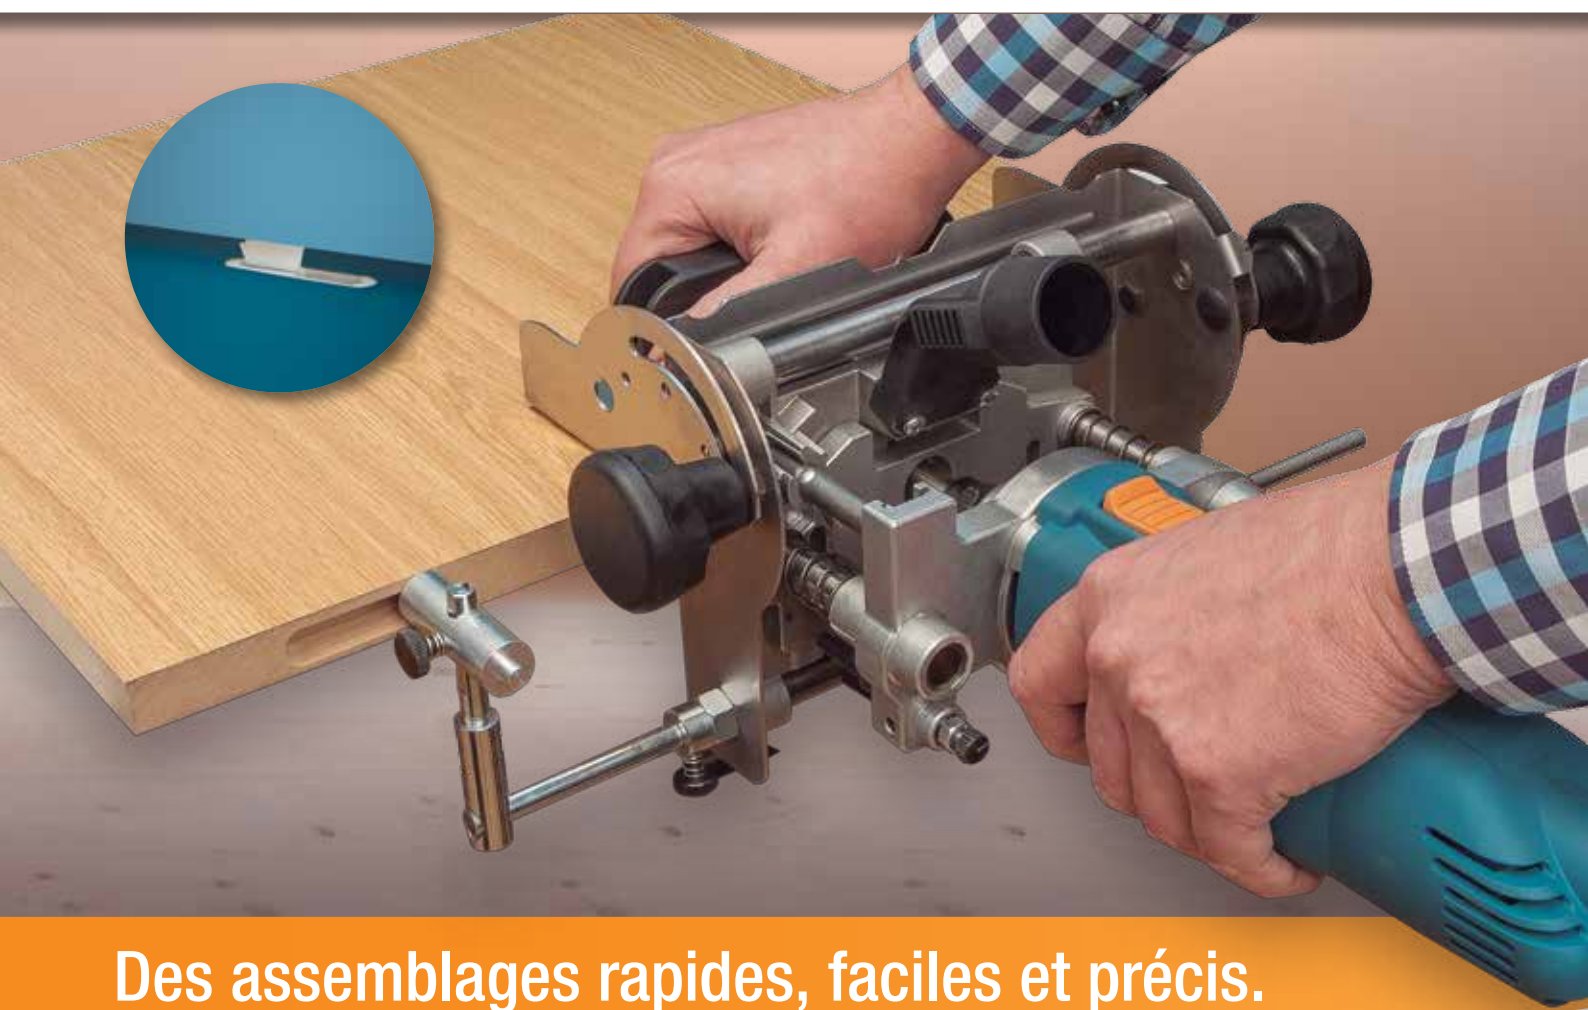

THE FUTURE OF CONNECTION  
**OVVO**

**Virutex**

Breveté

Des solutions pour le professionnel

Des assemblages rapides, faciles et précis.

Nouveauté

Fraiseuse pour connecteurs **AB181**

Fraiseuse pour la pose de connecteurs démontables et fixes.

# AB181 Fraiseuse de connecteurs

Machine spécialement conçue pour le fraisage des rainures pour la pose des connecteurs invisibles OVVO® pour l'assemblage des panneaux de fibres et MDF. Utilisation pratique et confortable, le fraisage est réalisé facilement avec rapidité et précision.

## Modèle breveté

Puissant moteur de 1000 W avec contrôle électronique de la vitesse et système électronique pour maintenir la vitesse constante sur charge.

Réglage de précision pour les différentes épaisseurs de panneaux.