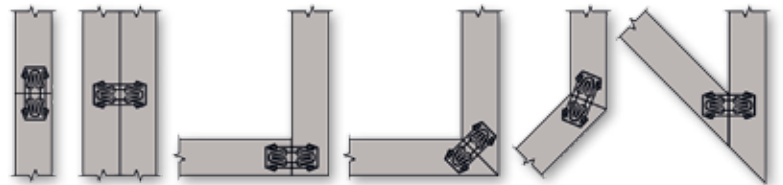

Fraisage à 45°

Fraisage à 0°

Breveté

THE FUTURE OF CONNECTION  
**OVVO**

## Système d'assemblage OVVO®

Le système de connexion OVVO® élimine des heures de montage et permet le transport de meubles en paquets plats, avec un gain de temps et de volume en conséquence. Il est pas nécessaire d'utiliser des outils, de la colle ou des vis pour l'assemblage des pièces. Le système OVVO® est une solution qui permet l'assemblage facile de deux pièces sans l'utilisation des méthodes traditionnelles.

Permet un grand choix de joints et angles.

C'est une solution invisible où par une ancre interne automatique est faite une liaison parfaite entre les pièces qui ont été assemblées.