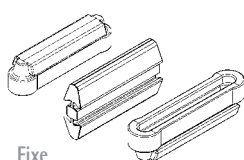

C'est une solution invisible où par une ancre interne automatique est faite une liaison parfaite entre les pièces qui ont été assemblées.

# Connecteurs démontables et fixes

Démontable

Fixe

Pour panneaux de 19 mm d'épaisseur ou plus

Ref.	Caractéristiques	Boîtes
7905005	Connecteur démontable 1240	1000 un.
7905006	Connecteur démontable 1240	300 un.
7905007	Connecteur démontable 1240	100 un.
7905008	Connecteur fixe 1240	1000 un.
7905009	Connecteur fixe 1240	300 un.
7905010	Connecteur fixe 1240	100 un.