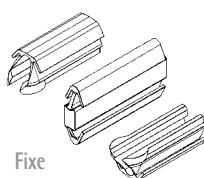

# Connecteurs démontables et fixes

Démontable

Fixe

Pour panneaux de 19 mm d'épaisseur ou plus

Ref.	Caractéristiques	Boîtes
7905005	Connecteur démontable 1240	1000 un.
7905006	Connecteur démontable 1240	300 un.
7905007	Connecteur démontable 1240	100 un.
7905008	Connecteur fixe 1240	1000 un.
7905009	Connecteur fixe 1240	300 un.
7905010	Connecteur fixe 1240	100 un.

1240

Video demo

Démontable

Fixe

Pour panneaux de 12 mm d'épaisseur ou plus

Ref.	Caractéristiques	Boîtes
7905013	Connecteur démontable 0825	1000 un.
7905012	Connecteur démontable 0825	300 un.
7905011	Connecteur démontable 0825	100 un.
7905016	Connecteur fixe 0825	1000 un.
7905015	Connecteur fixe 0825	300 un.
7905014	Connecteur fixe 0825	100 un.