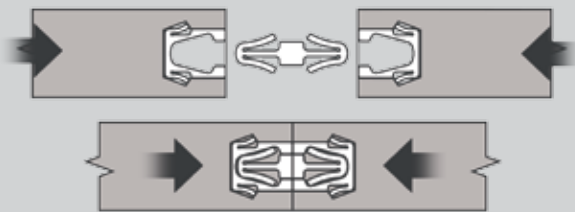

Positionnement automatique de la base pour des réglages à 0°, 45° et 90°. Équerre réglable pour le fraisage à des différents angles.

Double base antidérapante avec protection anti-rayures.

Fraisage à 90° en utilisant guide

Fraisage à 45°

Fraisage à 0°

Breveté

THE FUTURE OF CONNECTION  
**OVVO**

## Système d'assemblage OVVO®

Le système de connexion OVVO® élimine des heures de montage et permet le transport de meubles en paquets plats, avec un gain de temps et de volume en conséquence. Il est pas nécessaire d'utiliser des outils, de la colle ou des vis pour l'assemblage des pièces. Le système OVVO® est une solution qui permet l'assemblage facile de deux pièces sans l'utilisation des méthodes traditionnelles.

Permet un grand choix de joints et angles.